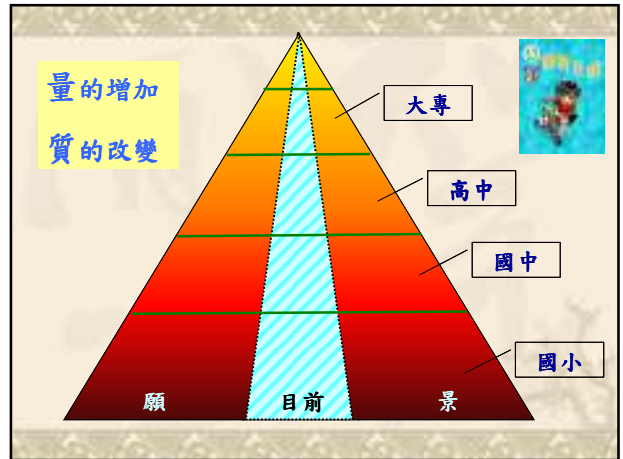

 99年國民小學
 樂樂足球
 『簡易規則』
 圖例

..罰球區...自訂... 圖例01-2

草地球場規格

圖例02

球場
球門

圖例 04

.球門.
寬2M 高1M

...躲避球... 圖例 05

球 圖例 06

比賽範圍

咖啡色為場外

白色球..出界

球出界
裁判...比手勢
不鳴笛

球出界

..ok..

..No..