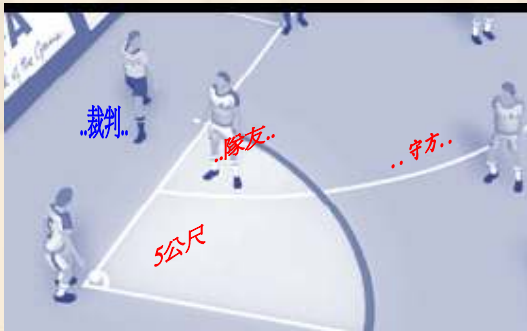

球門球 **圖例 10**

球門球 28.00m
15.00m
5m
罰球區
角球
5m
禁罰區
3m
球員席
記號台

裁判...
不鳴笛
比向球門區

角球

角球02

裁判..不鳴笛..
指示位置..

球門球

A diagram showing a player in a yellow jersey on a soccer field, with a yellow ball on the ground. A red dotted line indicates a path or distance.