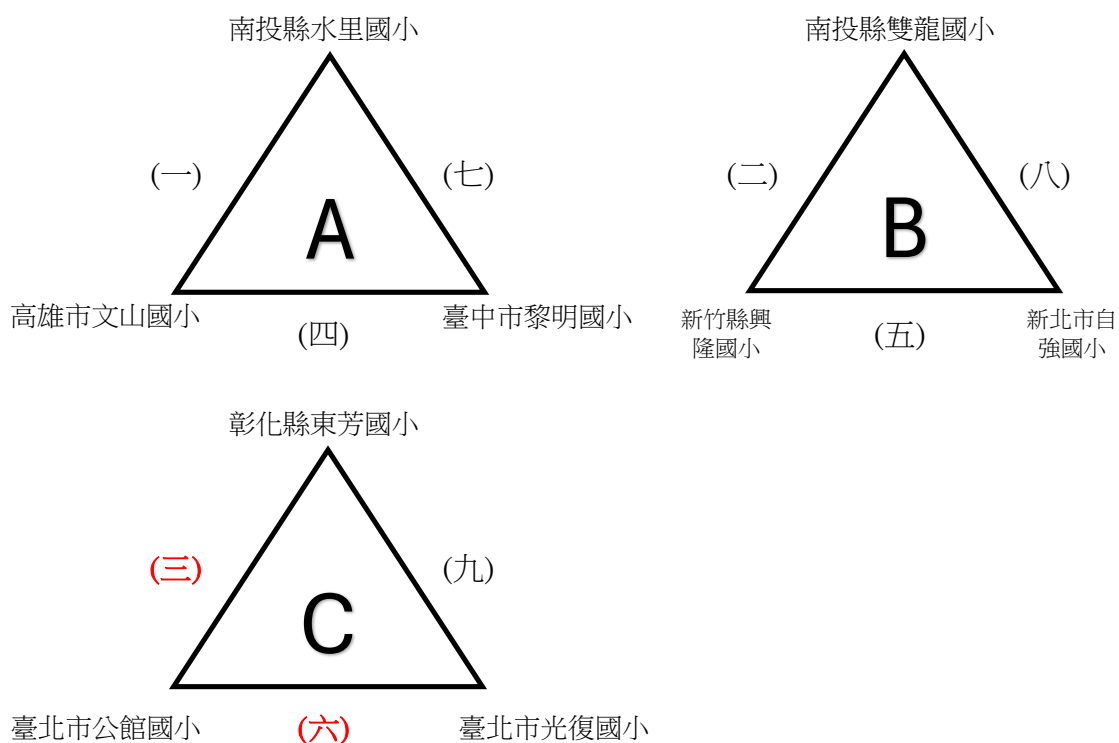

2024全國學童盃足球錦標賽 學校女生六年級組

2024全國學童盃足球錦標賽 學校女生六年級組

日期	時間	場次	隊名	成績	隊名	場地
10月8日 (二)	0800-0900	(一)	南投縣水里國小	12 : 0	高雄市文山國小	朝馬C
	0900-1000	(二)	南投縣雙龍國小	3 : 2	新竹縣興隆國小	朝馬A1
		(三)	彰化縣東芳國小	3 : 0	(棄)臺北市公館國小	朝馬A2
	1500-1600	(四)	高雄市文山國小	0 : 14	臺中市黎明國小	朝馬C
	1600-1700	(五)	新竹縣興隆國小	0 : 2	新北市自強國小	朝馬A1
		(六)	臺北市公館國小(棄)	0 : 3	臺北市光復國小	朝馬A2
10月9日 (三)	0900-1000	(七)	臺中市黎明國小	2 : 2	南投縣水里國小	朝馬B1
		(八)	新北市自強國小	1 : 0	南投縣雙龍國小	朝馬B2
	1000-1100	(九)	臺北市光復國小	4 : 0	彰化縣東芳國小	朝馬A1
	1500-1600	(十)	臺北市光復國小	2 : 0	南投縣雙龍國小	朝馬B1
		(十一)	南投縣水里國小	5 : 0	彰化縣東芳國小	朝馬B2
10月10日 (四)	1100-1200	(十二)	臺中市黎明國小	6 : 0	臺北市光復國小	朝馬B2
		(十三)	南投縣水里國小	1 : 0	新北市自強國小	朝馬B1
	1700-1800	(十四)	臺北市光復國小	0 : 0 PK2 : 3	新北市自強國小	朝馬B2
		(十五)	臺中市黎明國小	3 : 1	南投縣水里國小	朝馬B1