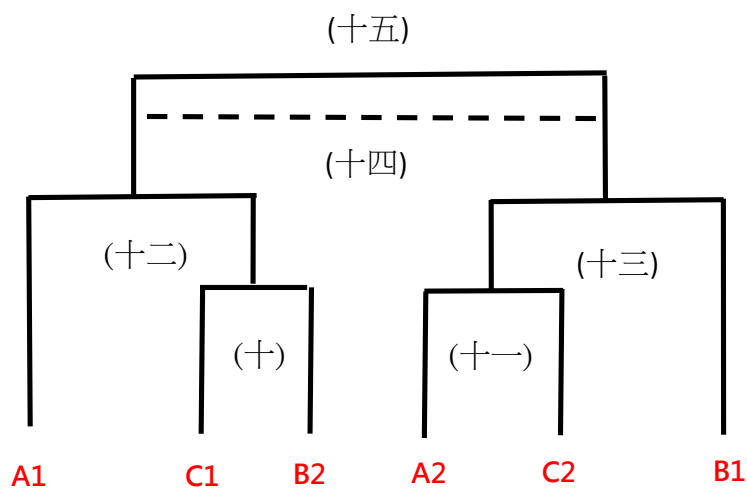

2024全國學童盃足球錦標賽 學校女生六年級組

2024全國學童盃足球錦標賽 學校女生六年級組

日期	時間	場次	隊名	成績	隊名	場地
10月8日 (二)	0800-0900	(一)	南投縣水里國小	12 : 0	高雄市文山國小	朝馬C
	0900-1000	(二)	南投縣雙龍國小	3 : 2	新竹縣興隆國小	朝馬A1
		(三)	彰化縣東芳國小	3 : 0	(棄)臺北市公館國小	朝馬A2
	1500-1600	(四)	高雄市文山國小	0 : 14	臺中市黎明國小	朝馬C
	1600-1700	(五)	新竹縣興隆國小	0 : 2	新北市自強國小	朝馬A1
		(六)	臺北市公館國小(棄)	0 : 3	臺北市光復國小	朝馬A2
10月9日 (三)	0900-1000	(七)	臺中市黎明國小	2 : 2	南投縣水里國小	朝馬B1
		(八)	新北市自強國小	1 : 0	南投縣雙龍國小	朝馬B2
	1000-1100	(九)	臺北市光復國小	4 : 0	彰化縣東芳國小	朝馬A1
	1500-1600	(十)	臺北市光復國小	2 : 0	南投縣雙龍國小	朝馬B1
		(十一)	南投縣水里國小	5 : 0	彰化縣東芳國小	朝馬B2
10月10日 (四)	1100-1200	(十二)	臺中市黎明國小	6 : 0	臺北市光復國小	朝馬B2
		(十三)	南投縣水里國小	1 : 0	新北市自強國小	朝馬B1
	1700-1800	(十四)	臺北市光復國小	0 : 0 PK2 : 3	新北市自強國小	朝馬B2
		(十五)	臺中市黎明國小	3 : 1	南投縣水里國小	朝馬B1