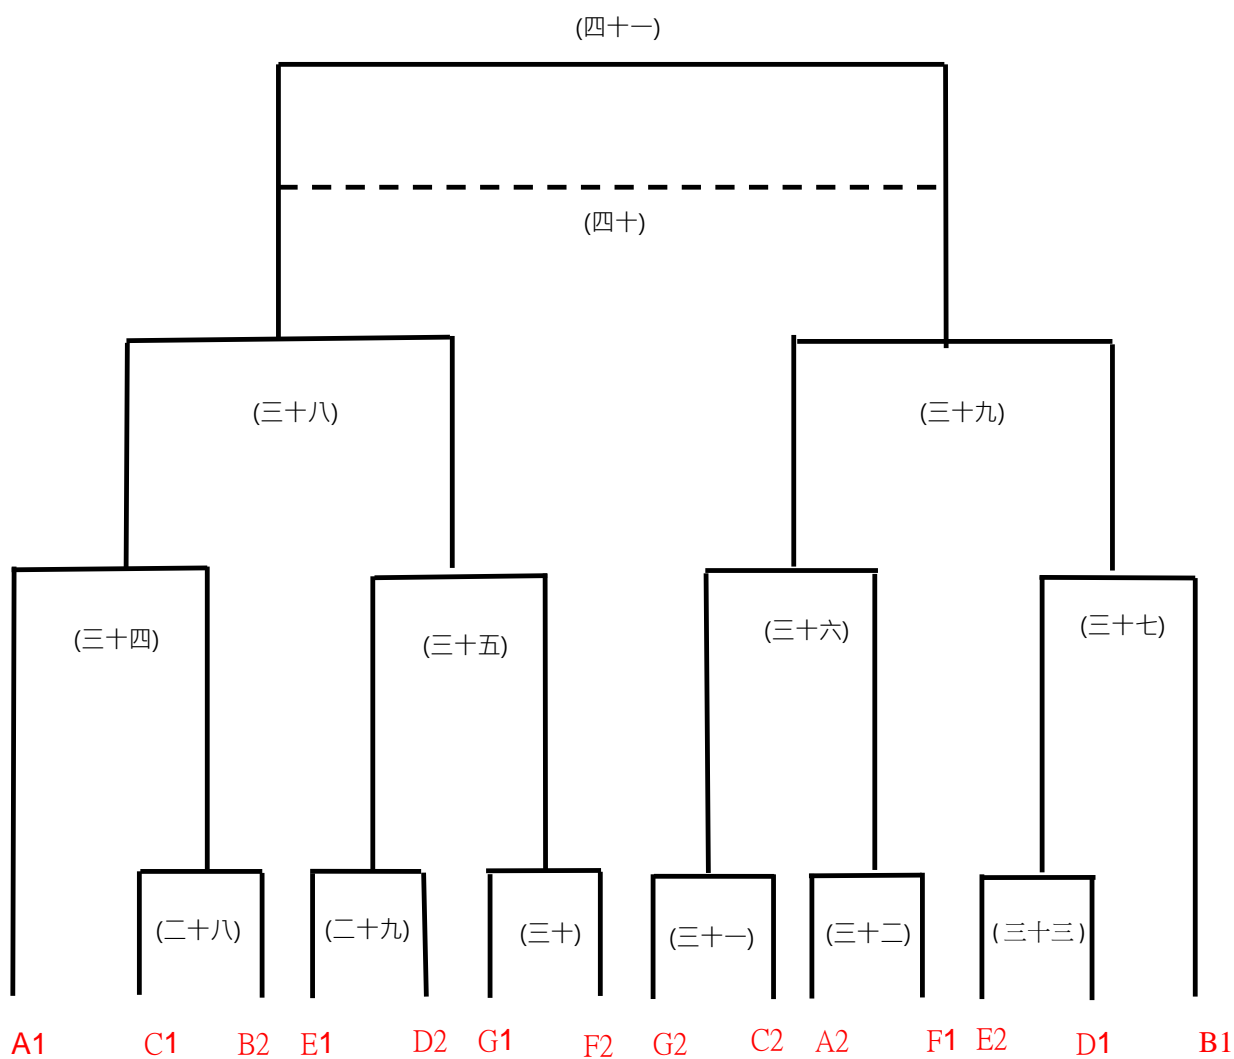

2024全國學童盃足球錦標賽 學校男生五年級組

新北市忠義國小 (十四) 臺中市西屯國小

桃園市雙龍國小 (十五) 高雄市阿蓮國小

新北市北新國小 (十六) 高雄市瑞興國小

彰化縣南郭國小 (十七) 桃園市西門國小

屏東縣北葉國小 (二十七) 新北市莒光國小

2024全國學童盃足球錦標賽 學校男生五年級組

2024全國學童盃足球錦標賽 學校男生五年級組