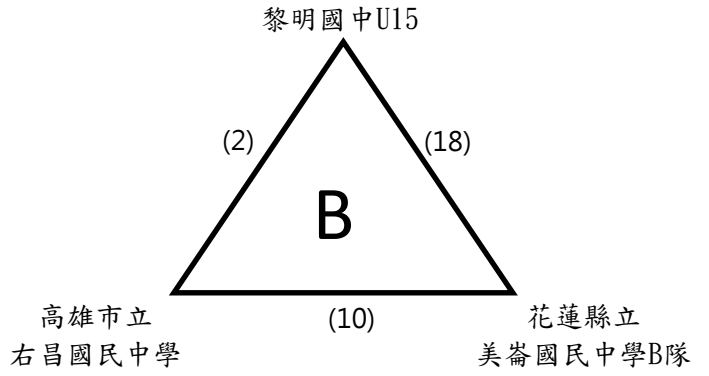

2024全國青少年盃足球錦標賽
學校組