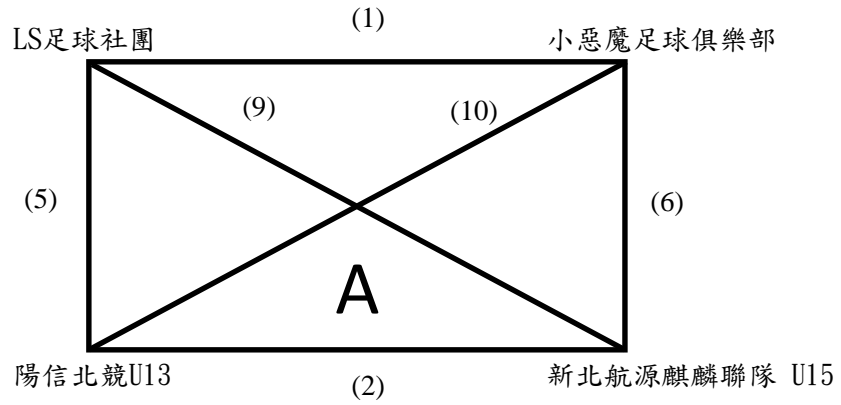

2024全國青少年盃足球錦標賽
公開組