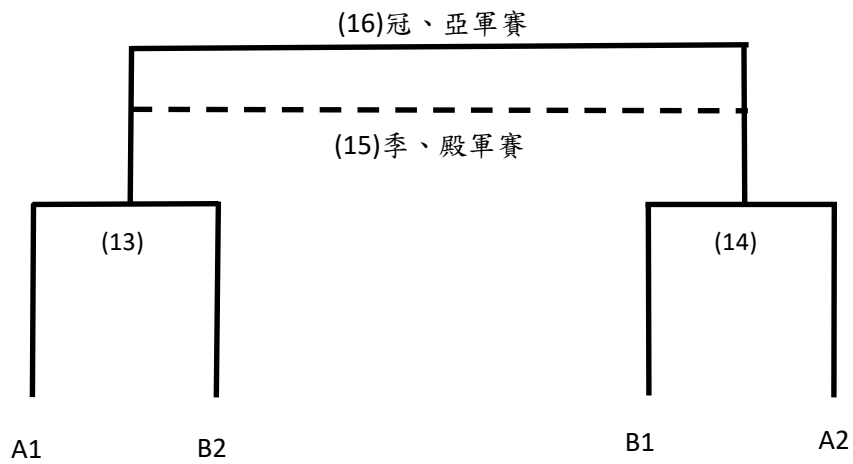

2024全國青少年盃足球錦標賽
公開組