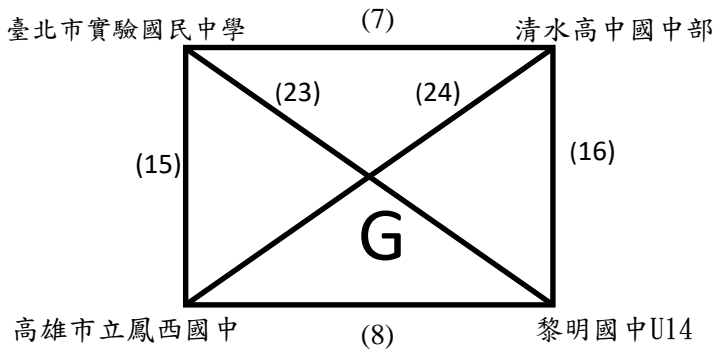

2024全國青少年盃足球錦標賽
學校組